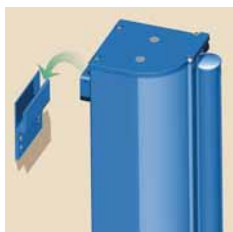

quick-roll

Flexible Seitenbeschattung

■ Quick-Roll SR5000 in abgerundetem Design

■ Standortwechsel - kein Problem mit dem Quick-Roll Flex SR6000

■ Elegant verpackt und rundum geschützt

■ Diverse Einhängmöglichkeiten: direkt an der Wand oder am Boden mittels Einsteck- bzw. Aufschraubpfosten