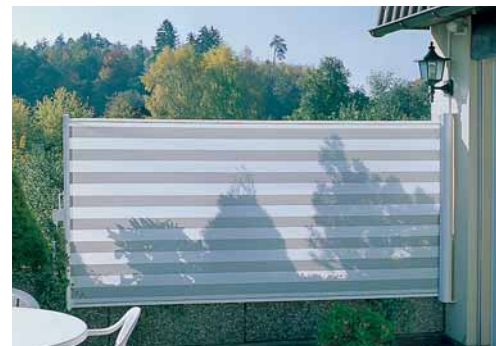

Seitenbeschattung

Quick-Roll SR5000
Quick-Roll Flex SR6000

Quick-Roll Quick-Roll Flex

Seitenbeschattung

Das Quick-Roll Sichtschutzrollo ist die ideale Lösung für die seitliche Abgrenzung an Terrasse und Balkon. Es schützt vor neugierigen Blicken, Wind und Sonne.

Beide Modelle bieten die Möglichkeit vertikaler oder horizontaler Montage.

Im eingefahrenen Zustand ist das Tuch in der aus pulverbeschichtetem Aluminium gefertigten Cassette gut geschützt. Für optimalen Halt und eine permanente Tuchspannung sorgt die integrierte Federwelle.

Das Quick-Roll macht aus jeder Terrasse oder Balkon einen Platz zum Wohlfühlen.

Quick-Roll SR5000 / Quick-Roll Flex SR6000

120, 150, 170, 190, 220 cm

200, 250, 300, 350, 400 cm

quick-roll

Flexible Seitenbeschattung

■ Quick-Roll SR5000 in abgerundetem Design

■ Standortwechsel - kein Problem mit dem Quick-Roll Flex SR6000

■ Elegant verpackt und rundum geschützt

■ Diverse Einhängmöglichkeiten: direkt an der Wand oder am Boden mittels Einsteck- bzw. Aufschraubpfosten