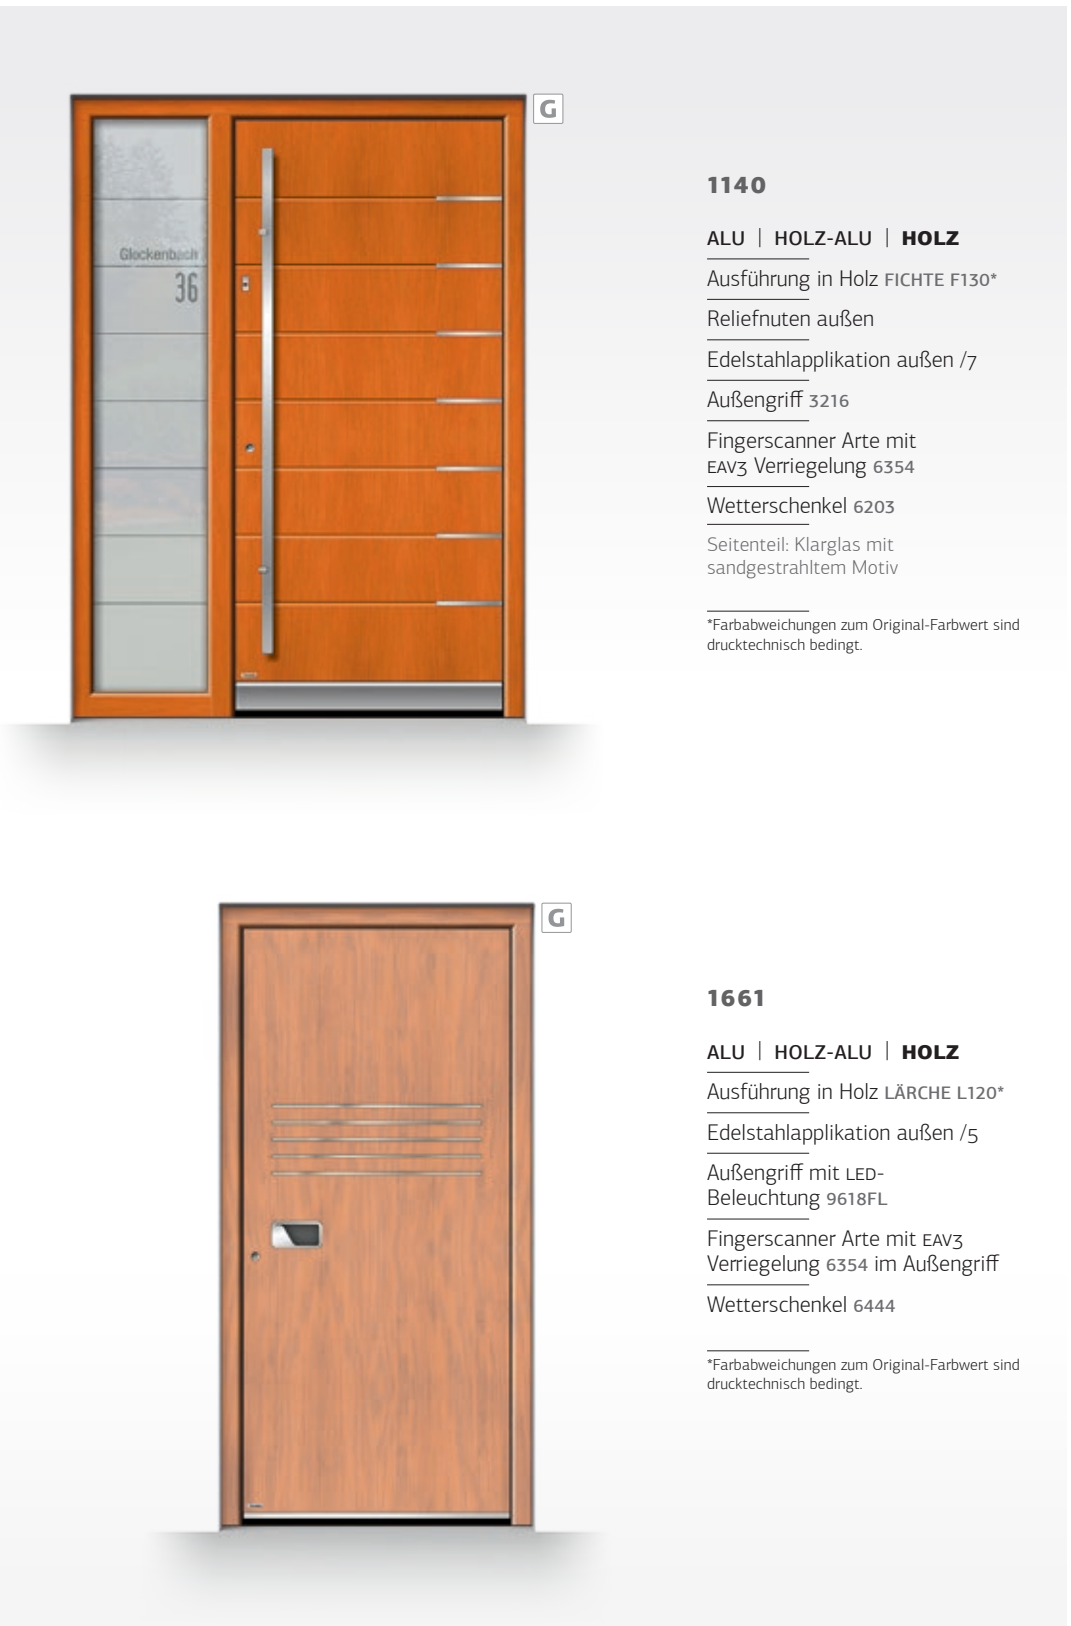

1140

ALU | HOLZ-ALU | HOLZ

Ausführung in Holz FICHTE F130*

Reliefnuten außen

Edelstahlapplikation außen /7

Außengriff 3216

Fingerscanner Arte mit EAV3 Verriegelung 6354

Wetterschenkel 6203

Seitenteil: Klarglas mit sandgestrahltem Motiv

*Farbabweichungen zum Original-Farbwert sind drucktechnisch bedingt.

G

1661

ALU | HOLZ-ALU | HOLZ

Ausführung in Holz LÄRCHE L120*

Edelstahlapplikation außen /5

Außengriff mit LED-Beleuchtung 9618FL

Fingerscanner Arte mit EAV3 Verriegelung 6354 im Außengriff

Wetterschenkel 6444

*Farbabweichungen zum Original-Farbwert sind drucktechnisch bedingt.

G