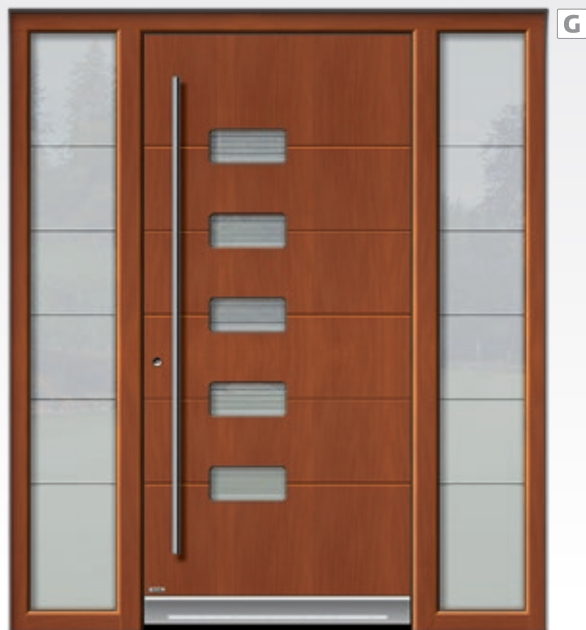

1821

ALU | HOLZ-ALU | HOLZ

Ausführung in Holz FICHTE F140*

Reliefnuten außen

Satinato Glas mit sandgestrahltem Motiv

Außengriff 9002

Wetterschenkel mit LED-Beleuchtung 6203L

Seitenteile: Satinato Glas mit sandgestrahltem Motiv

*Farbabweichungen zum Original-Farbwert sind drucktechnisch bedingt.