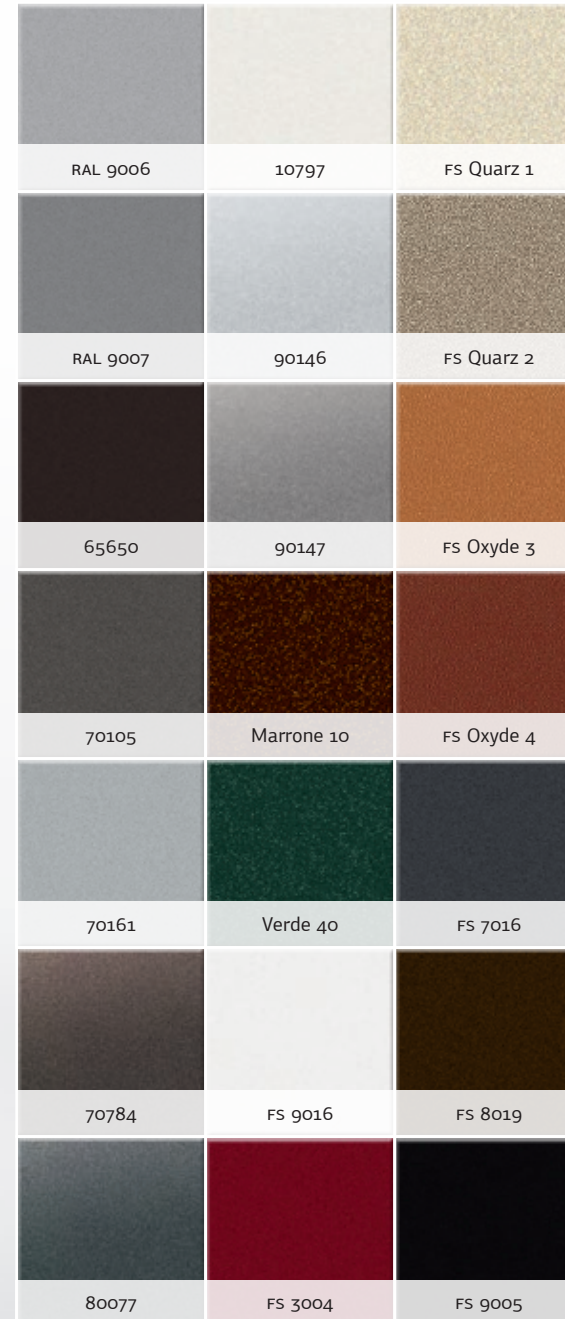

FARBGRUPPE P2 (Metallic glatt und Feinstruktur)