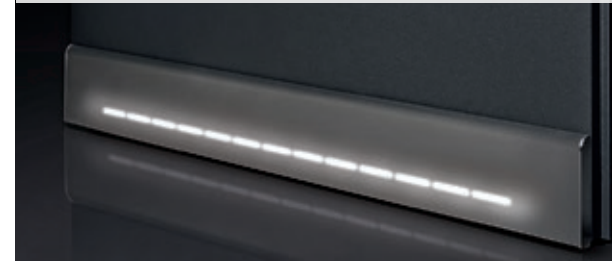

6203L | matt mit LED Beleuchtung