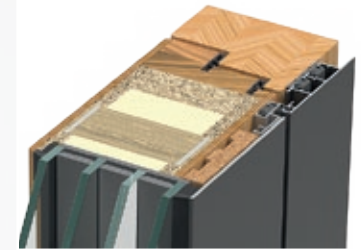

OPTION

PREMIUM HA 120

KANTIG