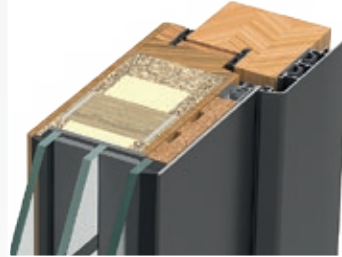

STANDARD

PREMIUM HA 110

SOFT