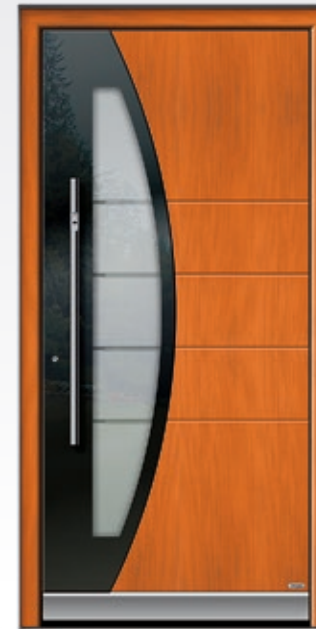

1971

ALU | HOLZ-ALU | HOLZ

Ausführung in HOLZ LÄRCH L130*

Reliefnuten außen

ESG Glas mit schwarzem
Motiv außen

Klarglas mit
sandgestrahltem Motiv

Außengriff 3248F

Fingerscanner Arte mit EAV3
Verriegelung 6354 im Außengriff

Wetterschenkel 6203

*Farbabweichungen zum Original-Farbwert sind
drucktechnisch bedingt.