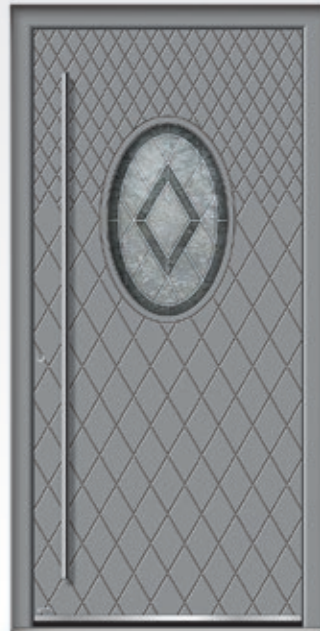

**3320**

**ALU**

Farbe 90146

Bleiverglasung mit Motiv

Reliefnuten außen »Rhombus«

Außengriff 3258

Wetterschenkel 6444

**3330**