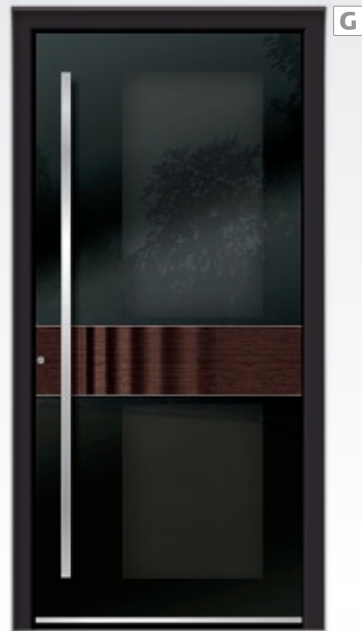

Außengriff 3238

Wetterschenkel 6444L mit  
Ausleuchtung der Bodenschwelle

**1665**

**ALU | HOLZ-ALU**

Farbe in Holzdekor EICHE SCHWARZ

3D Relief 'Wave'

Außengriff 3238

Wetterschenkel 6444