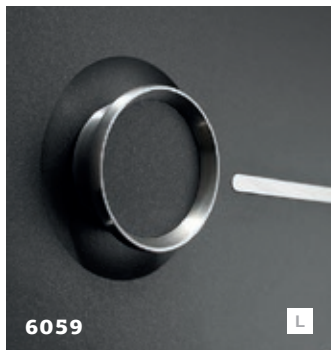

AUSSENGRIFFE

9606

F L FL

9204

410 mm

9605

F L FL

9202

420 mm

6059

L

9618FL

F L FL

9208

600 mm

9613FL

F L FL

9614FL

F L FL

9201

600 mm

3002 | 320 mm

3004 | 550 mm

3006 | 750 mm

3008 | 950 mm

3010 | 1150 mm

3012 | 1350 mm

3014 | 1500 mm

3016 | 1800 mm

3018 | 2000 mm

3020 | sonder

G B
G B
G B

3202 | 350 mm

3204 | 550 mm

3206 | 750 mm

3208 | 950 mm

3210 | 1150 mm

3212 | 1350 mm

3214 | 1500 mm

3216 | 1800 mm

3218 | 2000 mm

3220 | sonder

G Optional: Außengriff in Goldeffekt
B Optional: Außengriff in Bronze Effekt

9205
550 mm

9009
550 mm