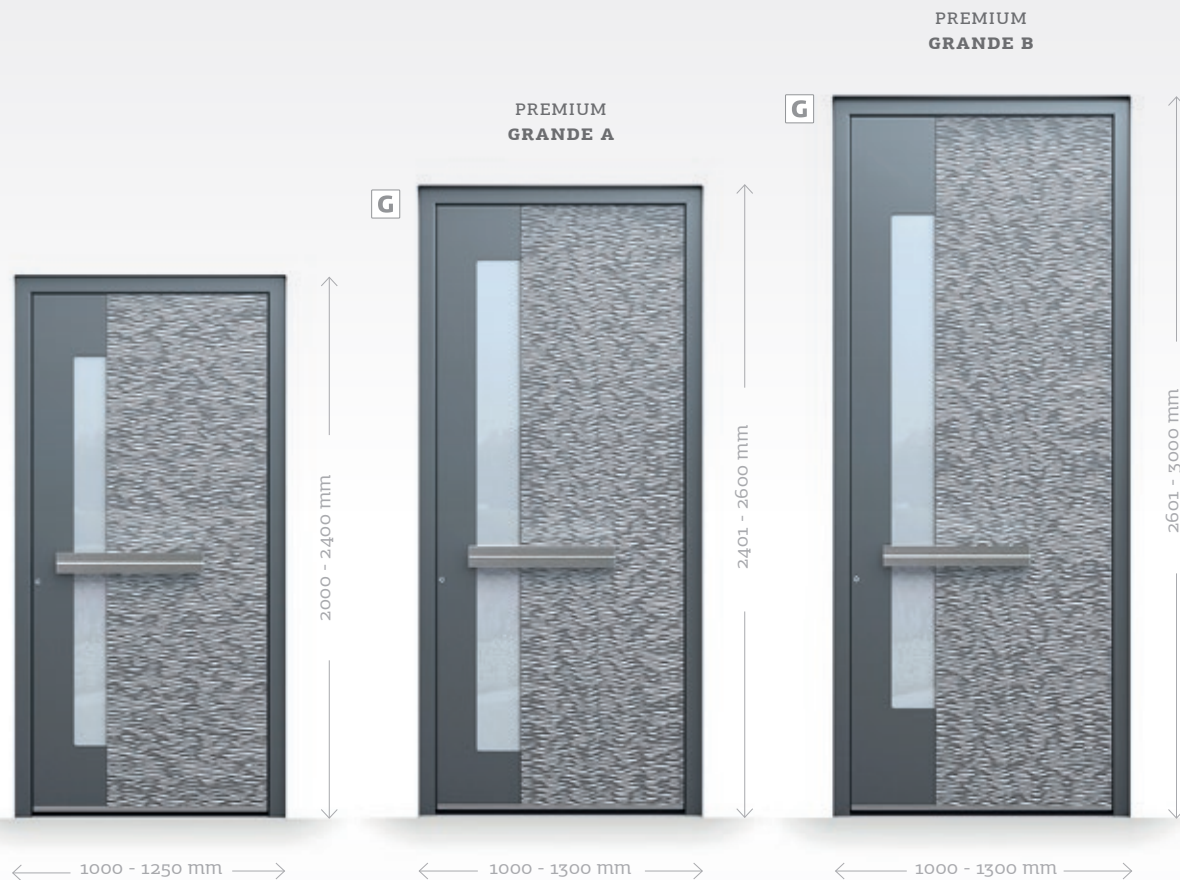

## WUNDERVOLLE MEISTERWERKE

---

Wie heißt es so schön: gute Ware lobt sich selbst. Stimmt. Die Eingangstür *Pirnar Premium* spricht für sich. Ihre feinen Linien geben Ihrem Heim Charakter, so wie Ihre Augen Ihrem Gesicht einen Charakter verleihen. Sie geben ihr Ausdruck, Tiefe, lösen Respekt und Bewunderung aus. *Pirnar Premium* zeichnen durchdachte Materialkombinationen, Muster und Details aus, die das Auge auch jahrzehntelang später entzüc-

## ZEIGEN SIE EINZIGARTIGKEIT.

Durchschnittliche Eingänge und durchschnittliche Menschen werden nicht bemerkt. *Pirnar Premium* sind nicht nur Türen, sondern eine attraktive Design-Ikone, der Sie zusätzlich Ihren Charakter verleihen können. Mit einer reichen Auswahl an maßgefertigten Details können Sie ein eigenes, erkenntliches Produkt mit einer einzigartigen Kombination von Farben, Materialien, Handzügen, Motiven und Oberflächenbehandlungen, vor allem jedoch mit Ihrer persönlichen Note gestalten. Fingerscan und LED Beleuchtung sind auf Wunsch als Option auf alle Türmodelle erhältlich. Diese außerordentliche Vielzahl an Kombinationsmöglichkeiten erlaubt es, den Eingang nach Ihren individuellen Wünschen und Bedürfnissen zu gestalten.

# GRANDE. FÜR DIE GRÖSSTEN.

Manchmal spielt die Größe eine wichtige Rolle.

Große Räume mit hohen Decken, prächtige Villen, Schlösser und Kunstwerke moderner Architektur dürfen mit keinen gewöhnlichen Türen versehen werden. Und es gibt Menschen, die einfach eine großzügig dimensionierte Eingangstür haben wollen. *Pirnar Premium* Eingangstüren können in der Variante Grande gefertigt werden. Diese geben mit ihrer außerordentlichen Höhe von bis zu 300 cm und einer Breite bis zu 280 cm, zusammen mit den Seitenelementen, den Eindruck verblüffender Herrlichkeit.