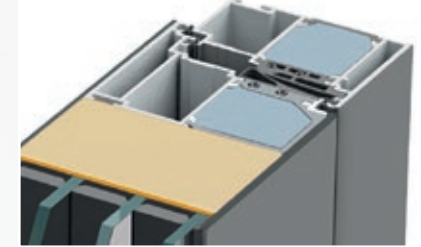

OPTION PREMIUM 105

KANTIG