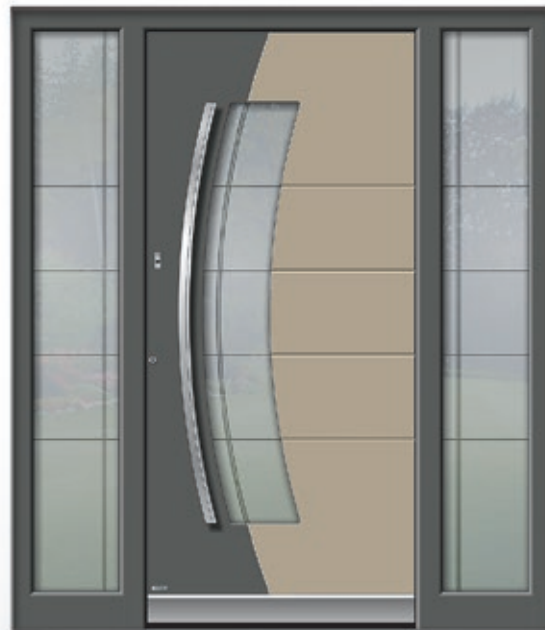

1920

ALU | HOLZ-ALU | HOLZ

Farbe 70105

Zweite Farbe außen FS QUARZ 2

Reliefnuten außen

Klarglas mit
sandgestrahltem Motiv

Außengriff 9105

Fingerscanner Arte mit
EAV3 Verriegelung 6354

Wetterschenkel 6203

Seitenteile: Klarglas mit
sandgestrahltem Motiv