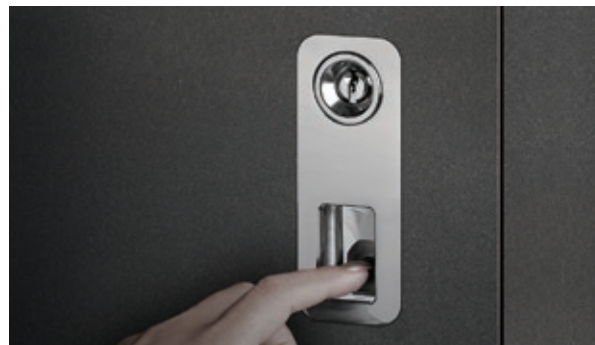

Kratzschutz vorgerichtet für Fingerscanner Arte  
verfügbar nur für ALU Modelle

**6019** | matt mit LED-Beleuchtung  
**6020** | hochglanzpoliert mit LED-Beleuchtung

Kratzschutz vorgerichtet für Fingerscanner Arte  
verfügbar für HOLZ -ALU und HOLZ Modelle