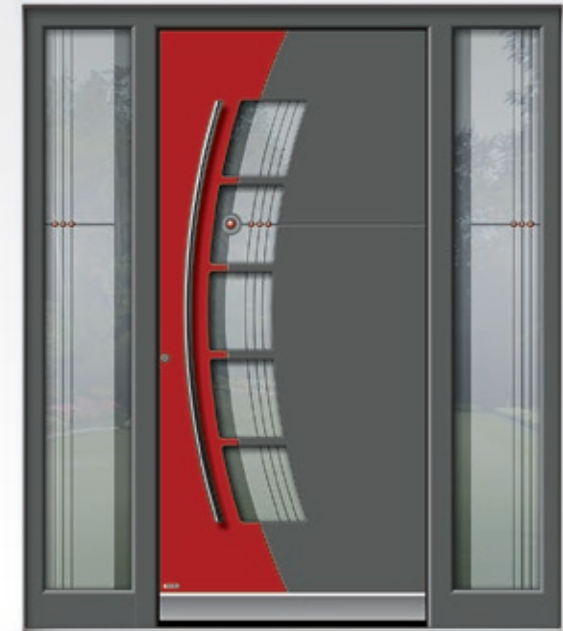

1720

ALU | HOLZ-ALU

Farbe 70105

Zweite Farbe außen RAL 3003 matt

Reliefnuten außen

Satinato Glas mit sandgestrahltem Motiv und Glasapplikationen - rot /4

Außengriff 9103

Wetterschenkel 6203

Seitenteile: Satinato Glas mit sandgestrahltem Motiv und Glasapplikationen - rot /3