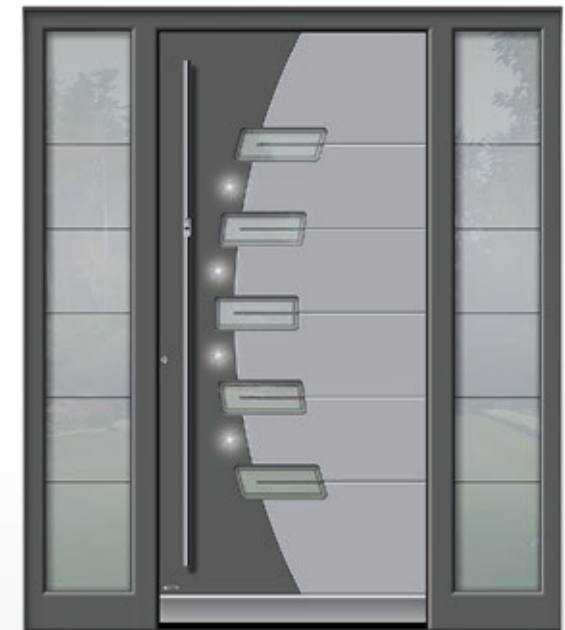

1631

ALU | HOLZ-ALU

Farbe 70105

Zweite Farbe außen 70161

Reliefnuten außen

Klarglas mit sandgestrahltem Motiv

Außengriff 3258F

Fingerscanner Arte mit EAV3 Verriegelung 6354 im Außengriff

LED Beleuchtung 6273 / 4

Wetterschenkel 6203

Seitenteile: Klarglas mit sandgestrahltem Motiv